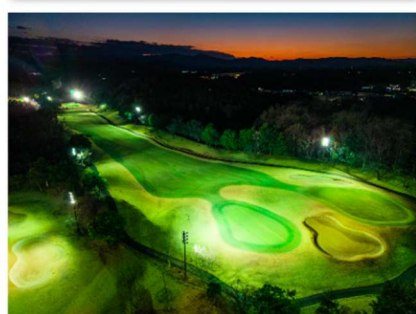

### < おおむらさきゴルフ倶楽部(埼玉県) >

**【 Night Golf 営業開始日：5月8日(金) 】**

埼玉県のほぼ中央に位置し 27 ホールを有するこのゴルフ場は、フラットで広いフェアウェイが特徴ながらも戦略性が高く、過去にプロのトーナメントが開催された実績もあります。

<https://reserve.accordiagolf.com/golfCourse/saitama/oomurasaki/>

所在地 埼玉県比企郡滑川町中尾 1185

開場日 1995年3月19日

コース概要 27ホール、10,417ヤード、パー108

アクセス **【車】** 関越自動車道／東松山ICから約9km

関越自動車道／嵐山小川ICから約6km

**【電車】** 東武東上線／森林公園駅から車で約10分

※Night Golf 営業は西・中コースの18ホールのみとなります。