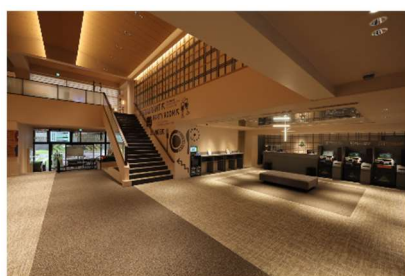

リニューアルしたクラブハウス正面入口

薄暮時に浮かび上がるサイン

今年12月に開場51年を迎える小田原GC松田Cは、神奈川県西部に位置し、北には丹沢山、南には相模湾を望むロケーションを有する18ホールのゴルフ場です。都心から東名高速道路で約1時間、最寄りインターから約10分とアクセスにも恵まれたコースは、ハザードがアクセントとなりながらも比較的フラットなアウトコース、木々に囲まれセパレートされたインコースからなっており、若年層からシニア層までが楽しめて、女性にも人気の高いゴルフ場です。また、全ホールにナイター設備があり、夏には涼しい時間での薄暮プレーもお楽しみいただけます。

今回のリニューアルでは、「新時代のカジュアルゴルフ」のコンセプトのもと、正面入口をはじめクラブハウス内外に暖色カラーの格子デザインを採用。粋な和テイストが新時代のくつろぎ空間を創出しています。館内には落ち着いた茶系色をメインに使い、誰もが心地良くお過ごしいただけるハウスに生まれ変わりました。

この機会にリニューアルした小田原GC松田Cへ是非ご来場ください。

当社では、施設老朽化の解消や陳腐化したデザインの見直しを図るとともに、ご利用いただくゴルファーの利便性を向上させるべく、開場から30年以上経過したゴルフ場を中心にクラブハウスのリニューアルを進めています。今後もゴルファーの満足度の向上のため、随時運営ゴルフ場の改修を進めていく予定です。

【電車】小田急小田原線/新松田駅から車で約 15 分

イメージを一新したロビー

明るくなった女性パウダーコーナー

落ち着いたあるレストラン

■詳しくはリニューアルした全国のゴルフ場を特集した当社特設サイトをご覧ください。

<https://www.accordiagolf.com/special/renova23>

※リニューアルした施設を随時追加更新しています。