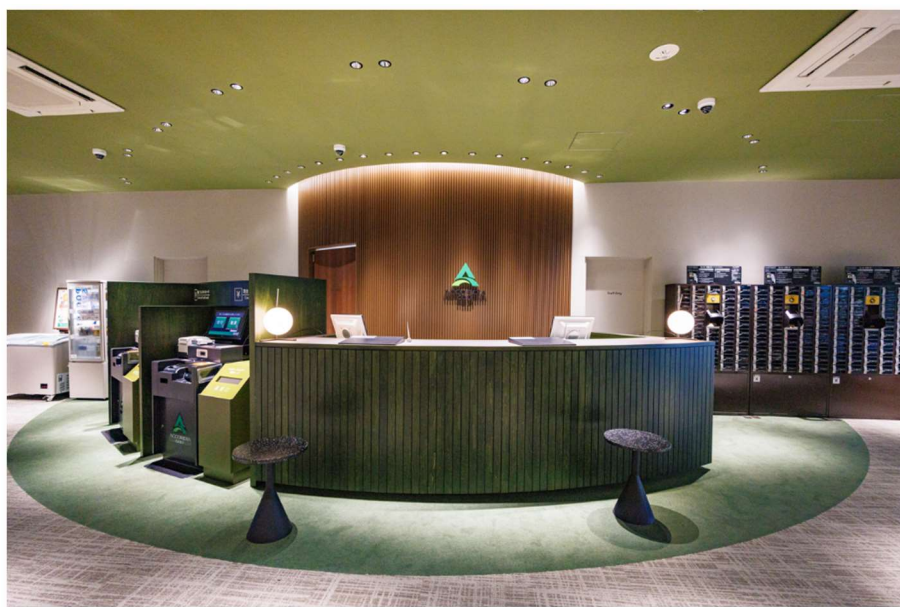

## 猪名川国際カントリークラブ(兵庫) クラブハウスをリニューアル ～イメージ新、モダンでシックに～

株式会社アコーディア・ゴルフ(本社:東京都品川区、代表取締役社長 CEO:石井 勲)は、「猪名川国際カントリークラブ」(兵庫県川辺郡)、以下「猪名川国際 CC」)において、このたびクラブハウスの改装工事が完了し、リニューアルオープンしましたのでお知らせいたします。

移設・新設されたフロント

開場から 54 年を迎える猪名川国際 CC では、今回のリニューアルによりフロントの新設やショップの増設を行ったほか、女性施設の表層替えや、ロビーおよびレストランなどの刷新を行いました。緑を基調としたデザインはモダンでシックなイメージに一新され、清潔感と落ち着きを感じさせる空間となりました。