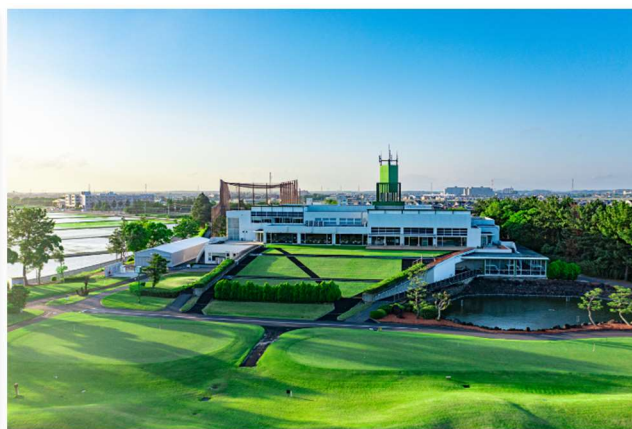

## 取手桜が丘ゴルフクラブ(茨城) クラブハウスリニューアルオープン ～緑と心のオアシスでレッツスイング!～

株式会社アコーディア・ゴルフ(本社:東京都品川区、代表取締役社長 CEO:石井 勲)は、「取手桜が丘ゴルフクラブ」(茨城県取手市、以下「取手桜が丘 GC」)において、このたびクラブハウスの改装工事が完了し、6月1日にリニューアルオープンいたしましたのでお知らせいたします。

明るく機能的になったフロント

コース側から望むクラブハウス

今回リニューアルした「取手桜が丘 GC」は、茨城県最南部の取手市に位置し、都心から約1時間とアクセスに恵まれた18ホールのゴルフ場です。高低差3メートル以内とほぼフラットな地形に池をふんだんに配置し、美しい景観の中にも戦略性が求められるレイアウトが魅力のコースは、初心者から上級者、女性やシニアなど、あらゆる方にお楽しみいただけます。

リニューアルテーマは「緑と心のオアシスでレッツスイング」。緑色をベースとしたカラーを使い、癒しの空間“オアシス”をご提供することで、お客さまが体も心もリフレッシュできるひと時をお過ごしいただけるよう、明るく清潔感溢れるクラブハウスに生まれ変わりました。特に女性のロッカーやトイレ、浴室、パウダーコーナーなどは、女性にとって心地よい空間をご提供するため重点的に刷新しています。